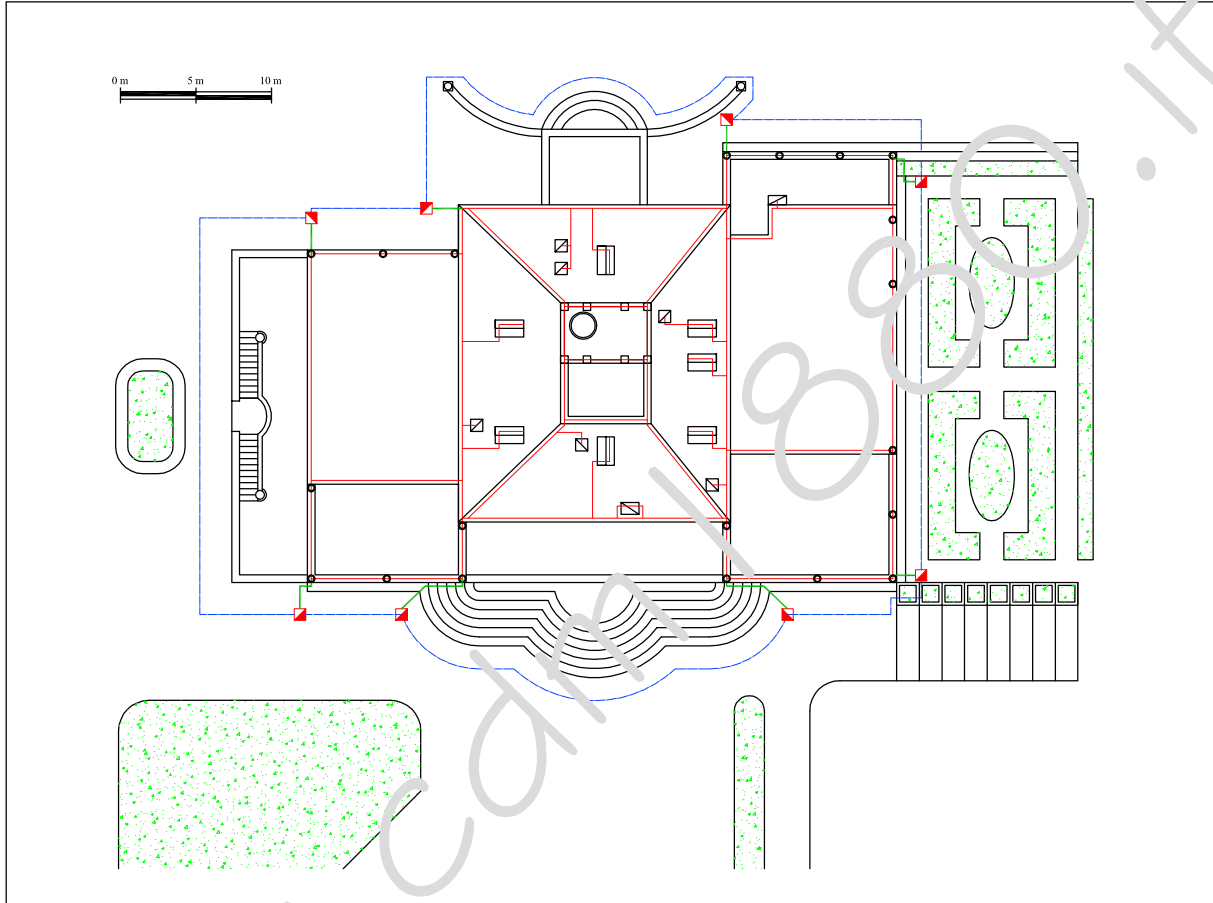

AMBASCIATA DEL PORTOGALLO PRESSO LA SANTA SEDE - IMPIANTO ANTIFULMINE PRESSO LA SEDE DI VIA SAN VALENTINO - ROMA

SCHEMA IMPIANTO ANTIFULMINE PALAZZO DELL'AMBASCIATA

SCHEMA IMPIANTO ANTIFULMINE RESIDENZA DELL'AMBASCIATORE